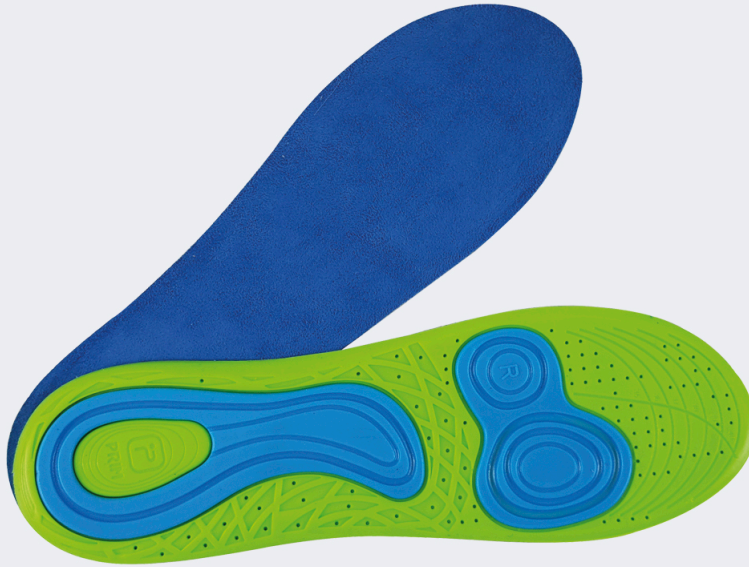

PLANTARI "EVERY DAY" PLANTARI PER UN UTILIZZO QUOTIDIANO

Struttura realizzata in gel di silicone a sostegno differenziato con scanalature per un' Migliore stabilità del plantare nella calzatura
Area metatarsale e peri-calcaneare di scarico
Area calcaneare a sostegno maggiorato, anti shock
Rivestimento plantare in microfibra assorbente e traspirabile
Ritagliabile

CODICE: N / A | **Categorie:** [Piede](#) |

Previene la pressione nell'area del tallone e dell'area metatarsale
Previene ed allevia eventuali sintomatologie dolorose in piedi deboli, delicati o affaticati
Ammortizza gli impatti da contatto a livello del tallone, della caviglia e delle ginocchia

TAGLIE DISPONIBILI

CGF 0361 da 35 a 41

CGF 0360 da 40 a 46